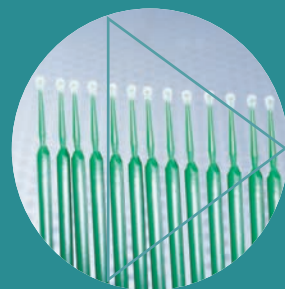

points

DISPOSABLE BRUSH APPLICATORS

EINWEG PINSELAPPLIKATOR

BRUSH-APLICADORES DESCARTÁVEIS

MICRO-PINCELES APLICADORES DESECHABLES

PINCEAUX-APPLICATEURS JETABLES

APPLICATORI MONOUSO

ディスポーザブル・ブラシアプリケーター

拋棄式塗刷

SDI