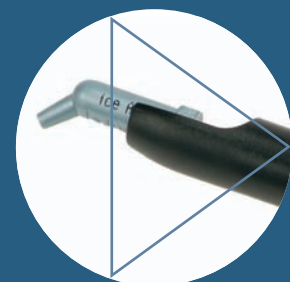

complet applicator

COMPLET APPLICATOR

COMPLET APPLIKATOR

APLICADOR DE COMPLETS

APLICADOR PARA COMPLET

APPLICATEUR POUR COMPULES

APPLICATORE PER COMPULES

COMPLET AANBRENG INSTRUMENT

DISPENSER TIL KOMPOSIT I SPRØJTESPIDSER

KAPSEL PISTOL

INSERERINGSPISTOL

ΕΡΓΑΛΕΙΟ ΕΦΑΡΜΟΓΗΣ ΤΩΝ COMPLET

APLIKATOR COMPLET

コンピュール用アプリケーター

樹脂膠囊充填槍

SDI

complet applicator

super strong
single-dose applicator

A sophisticated and strong applicator for all single dose capsule systems

- Ergonomical
- Light weight
- Autoclavable
- Easy and quick to use

SDI Complet Applicator
Reorder 5545008