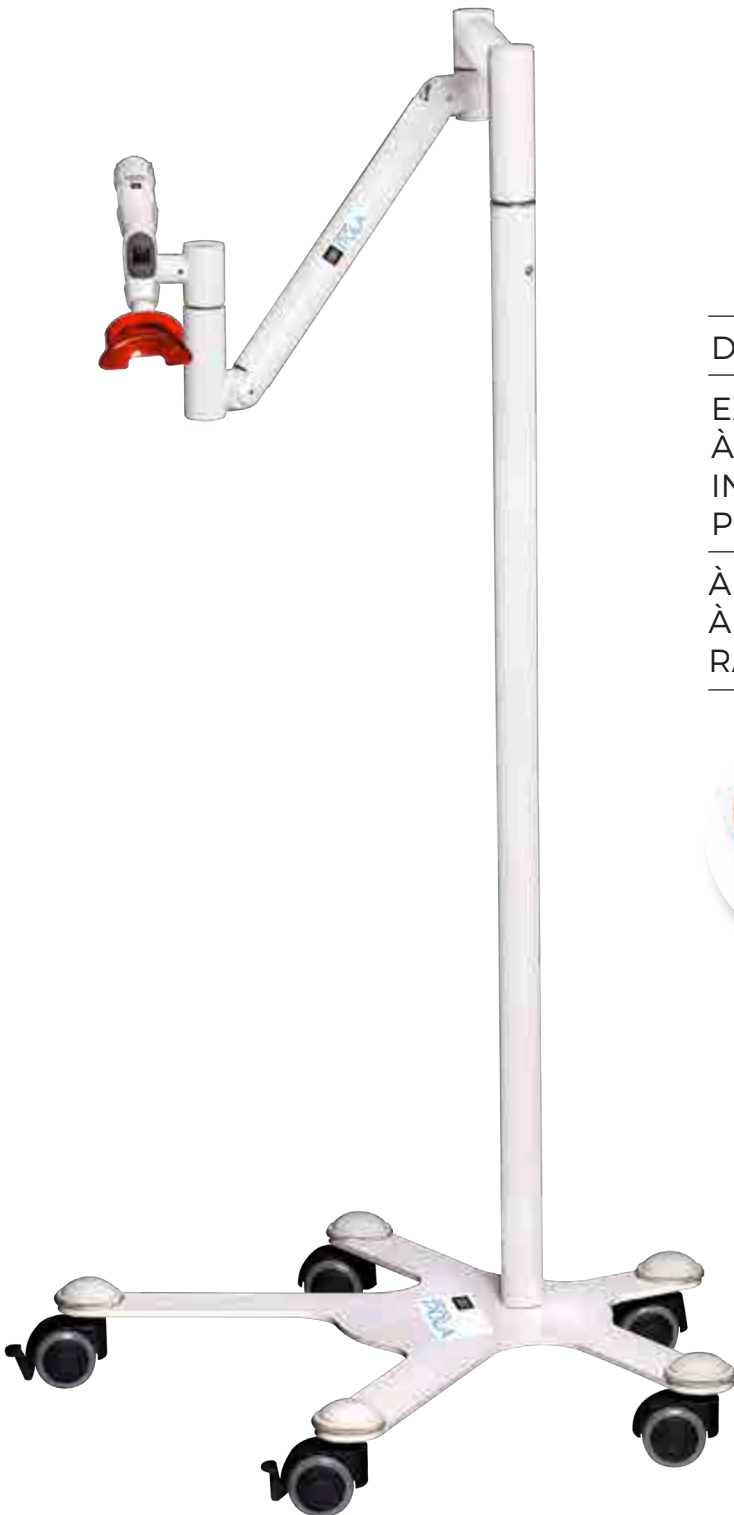

CREATED BY SDI

POLA WHITENING STAND

SYSTÈME AVANCÉ DE BLANCHIMENT DES DENTS

DESIGN INTELLIGENT.

EXTRÊMEMENT STABLE ET FACILE
À MANIPULER, CE QUI EN FAIT UN
INVESTISSEMENT FORMIDABLE
POUR VOTRE CLINIQUE.

À UTILISER AVEC LES LAMPES
À POLYMÉRISER RADII PLUS ET
RADII XPERT.

Instructions d'assemblage

SCAN ME

CARACTÉRISTIQUES PRINCIPALES

DESIGN SIMPLE

Le support de blanchiment Pola présente un design intelligent et ultramince qui supporte les lampes à polymériser Ralii Plus et Ralii Xpert.

GRANDE VARIÉTÉ DE MOUVEMENTS ET D'AJUSTEMENTS

Le support de blanchiment Pola dispose de cinq points de rotation qui vous permettent de l'ajuster jusqu'à 360° pour atteindre la position exacte requise.

POLYVALENT

Le support peut être positionné à côté ou derrière le patient, selon la configuration du cabinet.

LÉGER, SANS FIL ET COMPACT

Il est aisé de déplacer et de positionner le support grâce à son design léger et sans fil. Compact, le support est facile à nettoyer et peut être rangé aisément après utilisation.