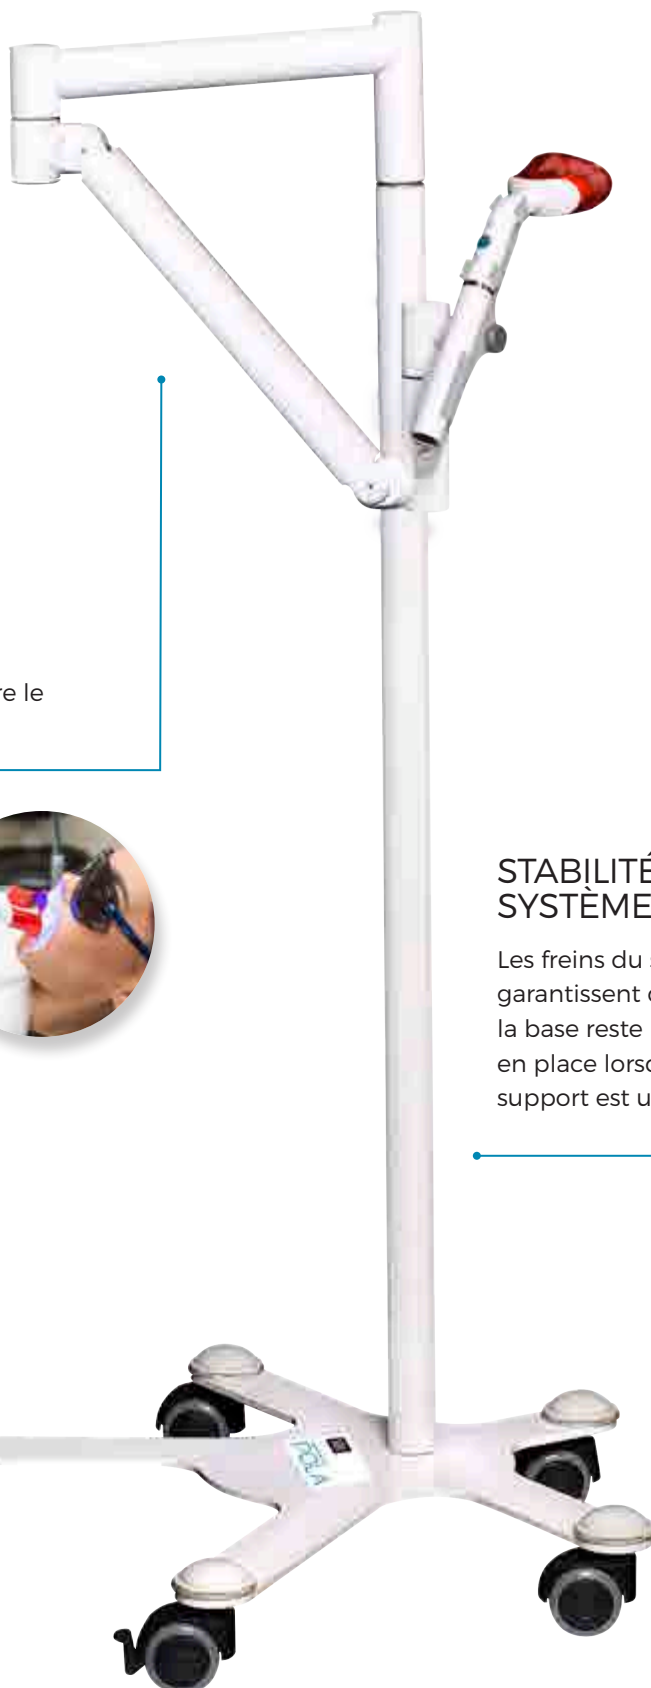

Instructions d'assemblage

SCAN ME

CARACTÉRISTIQUES PRINCIPALES

DESIGN SIMPLE

Le support de blanchiment Pola présente un design intelligent et ultramince qui supporte les lampes à polymériser Ralii Plus et Ralii Xpert.

GRANDE VARIÉTÉ DE MOUVEMENTS ET D'AJUSTEMENTS

Le support de blanchiment Pola dispose de cinq points de rotation qui vous permettent de l'ajuster jusqu'à 360° pour atteindre la position exacte requise.

POLYVALENT

Le support peut être positionné à côté ou derrière le patient, selon la configuration du cabinet.

LÉGER, SANS FIL ET COMPACT

Il est aisé de déplacer et de positionner le support grâce à son design léger et sans fil. Compact, le support est facile à nettoyer et peut être rangé aisément après utilisation.

STABILITÉ DU SYSTÈME

Les freins du support garantissent que la base reste bien en place lorsque le support est utilisé.

ÉQUIPÉ DE ROUES

Le support est équipé de roues qui assurent une totale liberté de mouvement et de contrôle d'une pièce à l'autre.