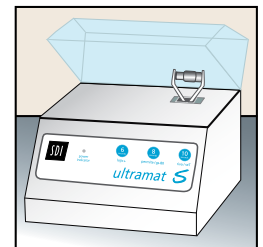

安全特性

Ultramat S 当透明盖打开时, 机器立即停止调拌。