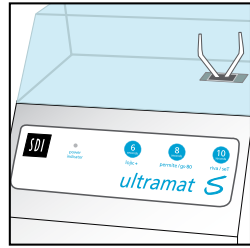

ultrammat S 功能特点

高速银汞搅拌机

有3个时间设置选择, 6, 8, 10 秒来混合您所有胶囊装材料。该机可以随时在操作过程中按这些键来停机, 也可以提起安全盖停机。