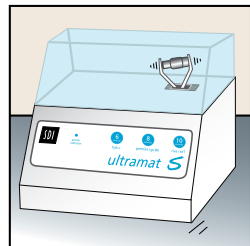

低震动和超静

不像其他一些银汞机, Ultramat S 只输出很低的噪音。所有内部件最小震动确保它不会离开固定位置。