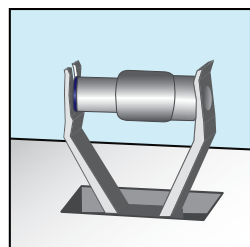

安全特性

Ultramat S 当透明盖打开时, 机器立即停止调拌。