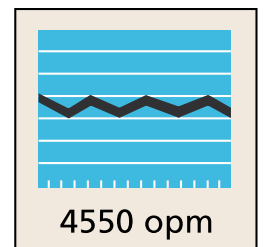

高效输出和低耗能

拥有振荡频率高达每分钟 4550 次 (+/-1%), Ultramat S 确保完全混合任何牙科材料, 而且消耗相当低的能源。