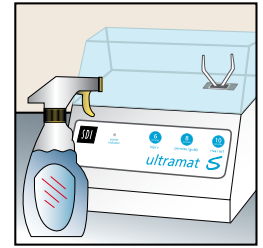

如此容易清洁!

卫生清洁表面盖有利传染控制, 可用任何口腔消毒剂清洁无孔塑料表面。