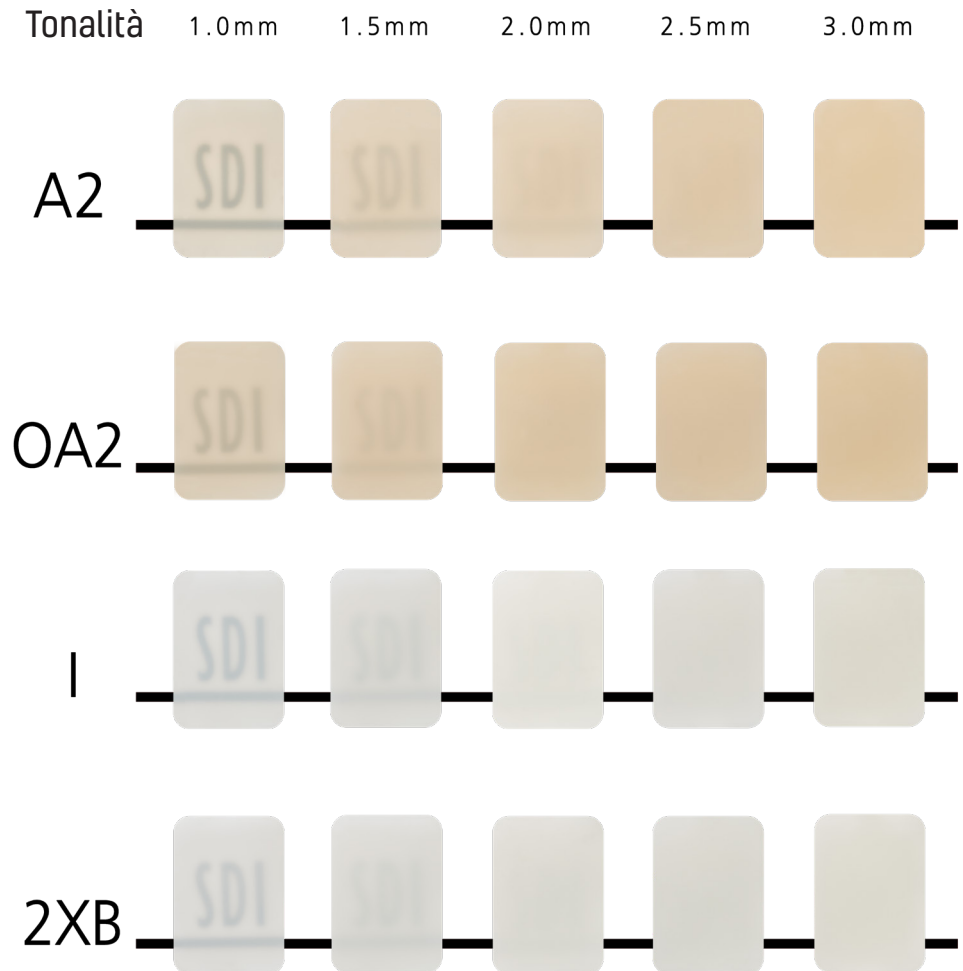

Ogni gruppo di tonalità evidenzia la traslucenza in cinque diversi spessori di restauro. Usate questa guida come riferimento per determinare il risultato cromatico ottimale da una data profondità di restauro.

SDI | LUNA 2

COMPOSITO UNIVERSALE

Questa guida mostra i risultati di traslucenza di Luna 2 in quattro tonalità e cinque diversi spessori di restauro.

Usate questa guida come riferimento per determinare il risultato cromatico ottimale da una data profondità di restauro.

SDI | LUNA FLOW

COMPOSITO UNIVERSALE FLUIDO

Questa guida mostra i risultati di traslucenza di Luna Flow in quattro tonalità e cinque diversi spessori di restauro.

Usate questa guida come riferimento per determinare il risultato cromatico ottimale da una data profondità di restauro.

SDI | LUNA FLOW LV

COMPOSITO UNIVERSALE FLUIDO

Questa guida mostra i risultati di traslucenza di Luna Flow LV in quattro tonalità e cinque diversi spessori di restauro.

Usate questa guida come riferimento per determinare il risultato cromatico ottimale da una data profondità di restauro.