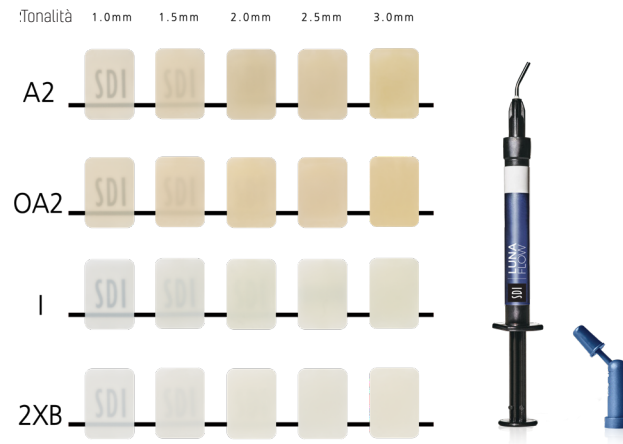

SDI | LUNA FLOW