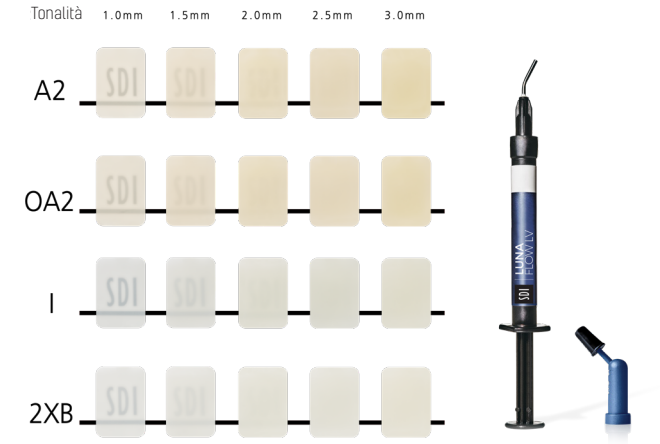

SDI | LUNA FLOW LV

COMPOSITI | VETROIONOMERI | SBIANCAMENTO DENTALE
SDF RIVA STAR | APPARECCHIATURE | CEMENTI | ADESIVI
MORDENZANTI | SIGILLANTI | AMALGAMI | ACCESSORI

SDI | YOUR SMILE. OUR VISION.