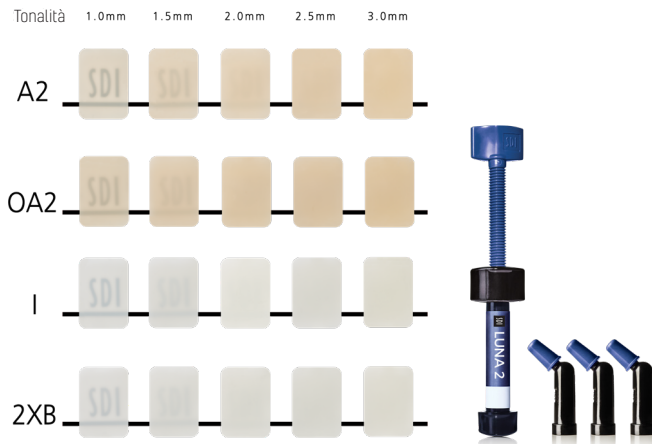

SDI

GUIDA ALLA TRASLUCENZA

LUNA 2 • LUNA FLOW • LUNA FLOW LV

Questa guida mostra i risultati di traslucenza di Luna 2, Luna Flow e Luna Flow LV in quattro tonalità:

- ✓ Tonalità Vita® tradizionali, rappresentate da A2
- ✓ Tonalità opache, rappresentate da OA2
- ✓ Tonalità per lo smalto, rappresentata da I (incisale)
- ✓ Tonalità Bleach, rappresentata da 2XB (Extra Bleach 2X)

Ogni gruppo di tonalità evidenzia la traslucenza in cinque diversi spessori di restauro. Usate questa guida come riferimento per determinare il risultato cromatico ottimale da una data profondità di restauro.

SDI | LUNA 2