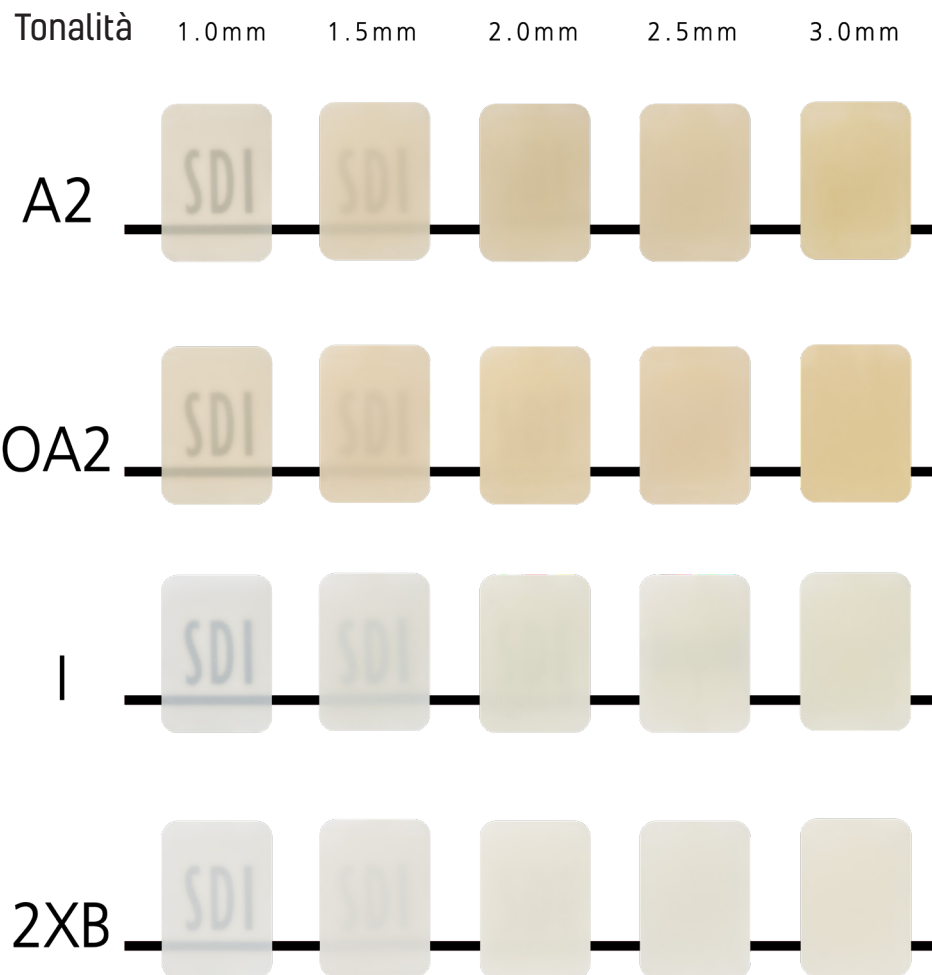

Ogni gruppo di tonalità evidenzia la traslucenza in cinque diversi spessori di restauro. Usate questa guida come riferimento per determinare il risultato cromatico ottimale da una data profondità di restauro.

SDI | LUNA 2

COMPOSITO UNIVERSALE

Questa guida mostra i risultati di traslucenza di Luna 2 in quattro tonalità e cinque diversi spessori di restauro.

Usate questa guida come riferimento per determinare il risultato cromatico ottimale da una data profondità di restauro.

SDI | LUNA FLOW

COMPOSITO UNIVERSALE FLUIDO

Questa guida mostra i risultati di traslucenza di Luna Flow in quattro tonalità e cinque diversi spessori di restauro.

Usate questa guida come riferimento per determinare il risultato cromatico ottimale da una data profondità di restauro.

SDI | LUNA FLOW LV

COMPOSITO UNIVERSALE FLUIDO

Questa guida mostra i risultati di traslucenza di Luna Flow LV in quattro tonalità e cinque diversi spessori di restauro.

Usate questa guida come riferimento per determinare il risultato cromatico ottimale da una data profondità di restauro.