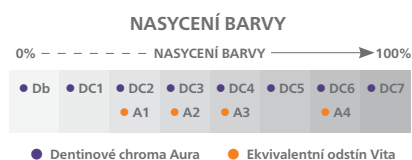

SPOLEHLIVÉ A ŠIROKÉ CHROMA VÝROBKŮ AURA ZARUČUJE PŘEDVÍTELNOST