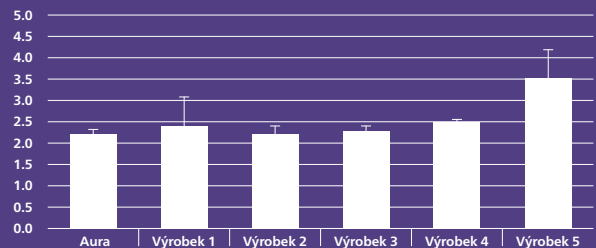

Minimální smršťování objemu zaručuje maximální tvarovou stálost.

- Aura představuje spojení nové kompozitní pryskyřice s nízkým smršťováním a nového plniva s vysokou hustotou (UHD).

MINIMÁLNÍ SMRŠTOVÁNÍ (%)²

Výborné hodnocení pevnosti v ohybu u výrobků Aura

- Díky nadprůměrné pevnosti v ohybu odolají výrobky Aura silám přenášeným uvnitř úst.