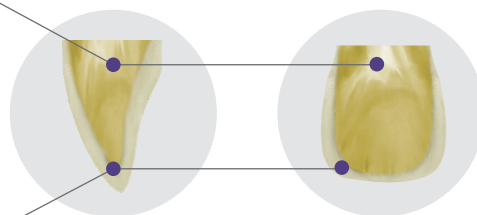

Jak složení zubu ovlivňuje jeho barvu.

- Barvu zubu určuje dentin, nikoli sklovina. Proto při stanovení celkové barvy zubu hraje hlavní roli dentin.
- Sklovina je relativně průsvitná, vyžaduje však vysokou leštitelnost.

Dentin určuje 95 % barvy celého zubu¹

- Jednotná opacita
- Nasycení odstínu
- Fluorescence