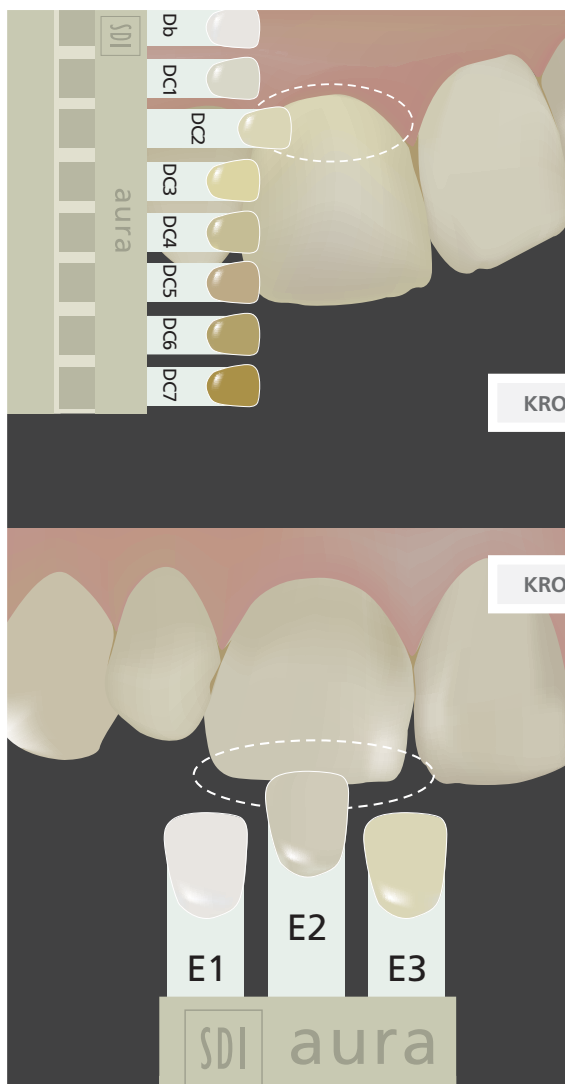

KROK 1

KROK 2

Aura - snadný způsob stanovení a párování barvy zubu.

Vzhledem k tomu, že celkovou barvu zubu určuje dentin, nikoli sklovina, hlavní prioritou by měl být výběr správného odstínu dentinu.

Zvolte odstín dentinu podle místa, kde je dentin odhalený nebo kde je cervikální část zubu nejtenčí.

Zvolte odstín skloviny podle incizní hrany sousedního zubu vedle zubu, do kterého budete vkládat výplň.

Aura - snadný systém pro dokonalý lesk.

Sklovina Aura obsahuje mikročástice, které umožňují snadnou leštitelnost a zaručují dokonalý lesk. Zrcadlově lesklý povrch zůstává zachován na dlouho.

Zvolte odstín skloviny podle typu pacienta:

- E1 Mladý nebo bělený chrup
- E2 Dospělý chrup
- E3 Starý chrup