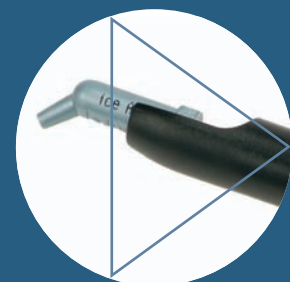

# complet applicator

COMPLET APPLICATOR

COMPLET APPLIKATOR

APLICADOR DE COMPLETS

APLICADOR PARA COMPLET

APPLICATEUR POUR COMPULES

APPLICATORE PER COMPULES

COMPLET AANBRENG INSTRUMENT

DISPENSER TIL KOMPOSIT I SPRØJTESPIDSER

KAPSEL PISTOL

INSERERINGSPISTOL

ΕΡΓΑΛΕΙΟ ΕΦΑΡΜΟΓΗΣ ΤΩΝ COMPLET

APLIKATOR COMPLET

コンピュール用アプリケーション

樹脂膠囊充填槍

SDI

# complet applicator

besonders stabiler  
applikator für complets

Ein hochwertiger und stabiler  
Applikator für alle Einweg-  
Complet-Systeme

- Ergonomisch
- Leicht
- Autoclavierbar
- Einfach und schnell  
anzuwenden