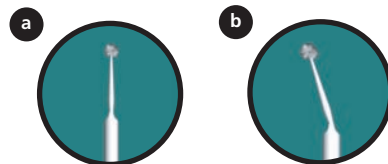

Points lichtgroen - fijn

1 x 400 Points lichtgroen - fijn
Nabestelling 8100117

Points lichtblauw - middel

1 x 400 Points lichtblauw - middel
Nabestelling 8100119

instructies:

- 1 Points kunnen zowel recht als gebogen worden gebruikt

- 2 Doop de Point in de oplossing en breng aan op de betreffende plaatsen

- 3 Werp de Point weg na applicatie

Suggestie: Gebruik Points in verschillende kleuren om verwarring te voorkomen bij applicatie van meer dan een oplossing.