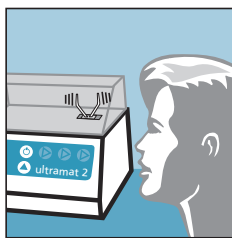

Le multi usage de l'Ultramat 2 est profitable à tous types de capsules de matériaux dentaires.

Trituration silencieuse

L'Ultramat 2 est le plus silencieux des vibreurs.

Appareil sécuritaire

Le micro-switch automatique arrête la trituration si le capot est ouvert.