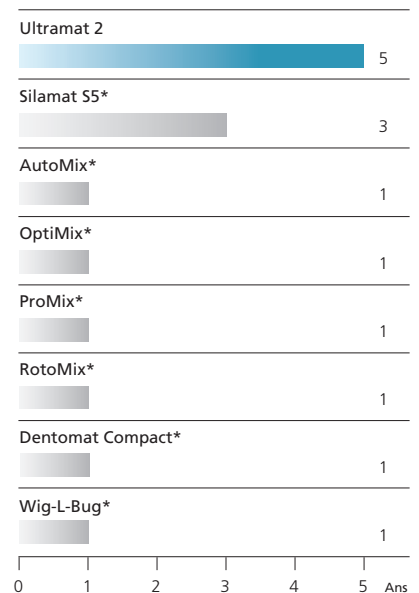

5 ans de garantie