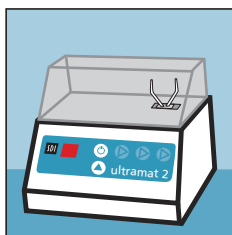

Pratique

Le boîtier en un seul tenant facilite la désinfection et la surface en plastique non poreuse permet l'usage de n'importe quel désinfectant dentaire.

Faible consommation énergétique

L'Ultramat 2 est économique car il peut être utilisé en basse tension.