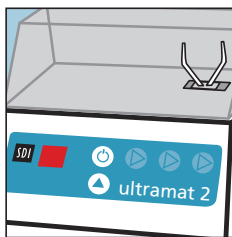

Facile d'utilisation

Le système de touche de contrôle de l'Ultramat 2 est rapide et simple à mettre en oeuvre.