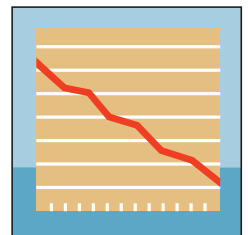

Faible consommation énergétique

L'Ultramat 2 est économique car il peut être utilisé en basse tension.