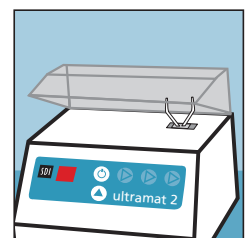

Le multi usage de l'Ultramat 2 est profitable à tous types de capsules de matériaux dentaires.

Trituration silencieuse

L'Ultramat 2 est le plus silencieux des vibreurs.

Appareil sécuritaire

Le micro-switch automatique arrête la trituration si le capot est ouvert.