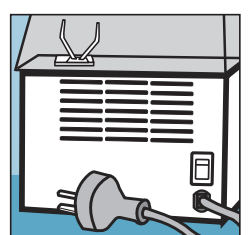

Haute et basse tension

L'ultramat fonctionne en 120 et 240v, 50 et 60 Hz.