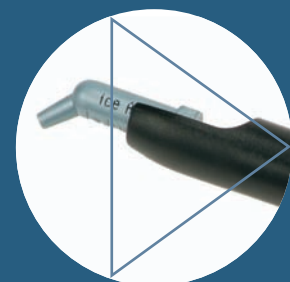

# complet applicator

COMPLET APPLICATOR

COMPLET APPLIKATOR

APLICADOR DE COMPLETS

APLICADOR PARA COMPLET

APPLICATEUR POUR COMPULES

APPLICATORE PER COMPULES

COMPLET AANBRENG INSTRUMENT

DISPENSER TIL KOMPOSIT I SPRØJTESPIDSER

KAPSEL PISTOL

INSERERINGSPISTOL

ΕΡΓΑΛΕΙΟ ΕΦΑΡΜΟΓΗΣ ΤΩΝ COMPLET

APLIKATOR COMPLET

コンピュール用アプリケーション

樹脂膠囊充填槍

SDI

# complet applicator

super forte  
aplicador de dose única

Um aplicador forte e sofisticado para todos os sistemas de cápsulas unidose

- Ergonômico
- Leve
- Autoclavável
- Fácil e rápido de usar

**Aplicador para Complet SDI**  
Código 5545008