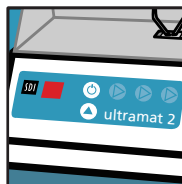

Simple de ser usado

O sistema de toque do controle de sistema do Ultramat 2 é rápido e simple de ser operado