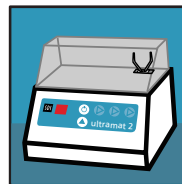

Prático

A sua única tampa facilita o controle da infecção cruzada e a sua superfície lisa pode ser higienizada com qualquer desinfetante bucal