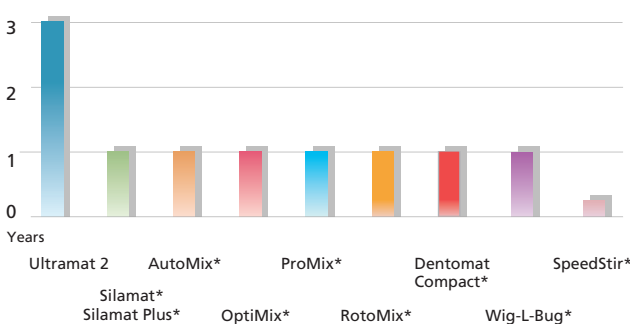

O Ultramat 2 possui dupla voltagem e o seu microprocessador digital de alta precisão controla o tempo, o que proporciona uma trituração consistente e acurada, assegurando ótimo manuseio e características clínicas de materiais misturados

Trituração consistente e acurada

Timer constituído por microprocessador, controlado por temporizador a quartzo, podendo regular o tempo entre 0 e 6 segundos

Misturador de múltiplo uso

É adequado para todos os tipos de materiais dentais encapsulados

Pouca vibração

O Ultramat 2 é o amalgamador mais silencioso e que representa pouca vibração

Características de segurança

A trava de segurança automaticamente interrompe a trituração quando a tampa do Ultramat 2 é aberta

Simple de ser usado

O sistema de toque do controle de sistema do Ultramat 2 é rápido e simple de ser operado

Freqüência da trituração

Possui 4600 oscilações por minuto

Prático

A sua única tampa facilita o controle da infecção cruzada e a sua superfície lisa pode ser higienizada com qualquer desinfetante bucal

Utiliza pouca energia

O Ultramat 2 é econômico

Garantia de 3 anos

Por ser forte e confiável, o Ultramat 2 é um investimento duradodouro

Dupla voltagem

A característica da dupla voltagem do motor e do circuito é compatível com várias voltagens e freqüências

Garantia

AutoMix, OptiMix, RotoMix, Silamat, Silamat Plus, ProMix, Dentomat Compact, Wig-L-Bug, SpeedStir não são marcas registradas da Southern Dental Industries Limited.