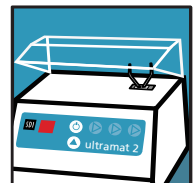

Trituração consistente e acurada

Timer constituído por microprocessador, controlado por temporizador a quartzo, podendo regular o tempo entre 0 e 6 segundos

Misturador de múltiplo uso

É adequado para todos os tipos de materiais dentais encapsulados

Pouca vibração

O Ultramat 2 é o amalgamador mais silencioso e que representa pouca vibração

Características de segurança

A trava de segurança automaticamente interrompe a trituração quando a tampa do Ultramat 2 é aberta